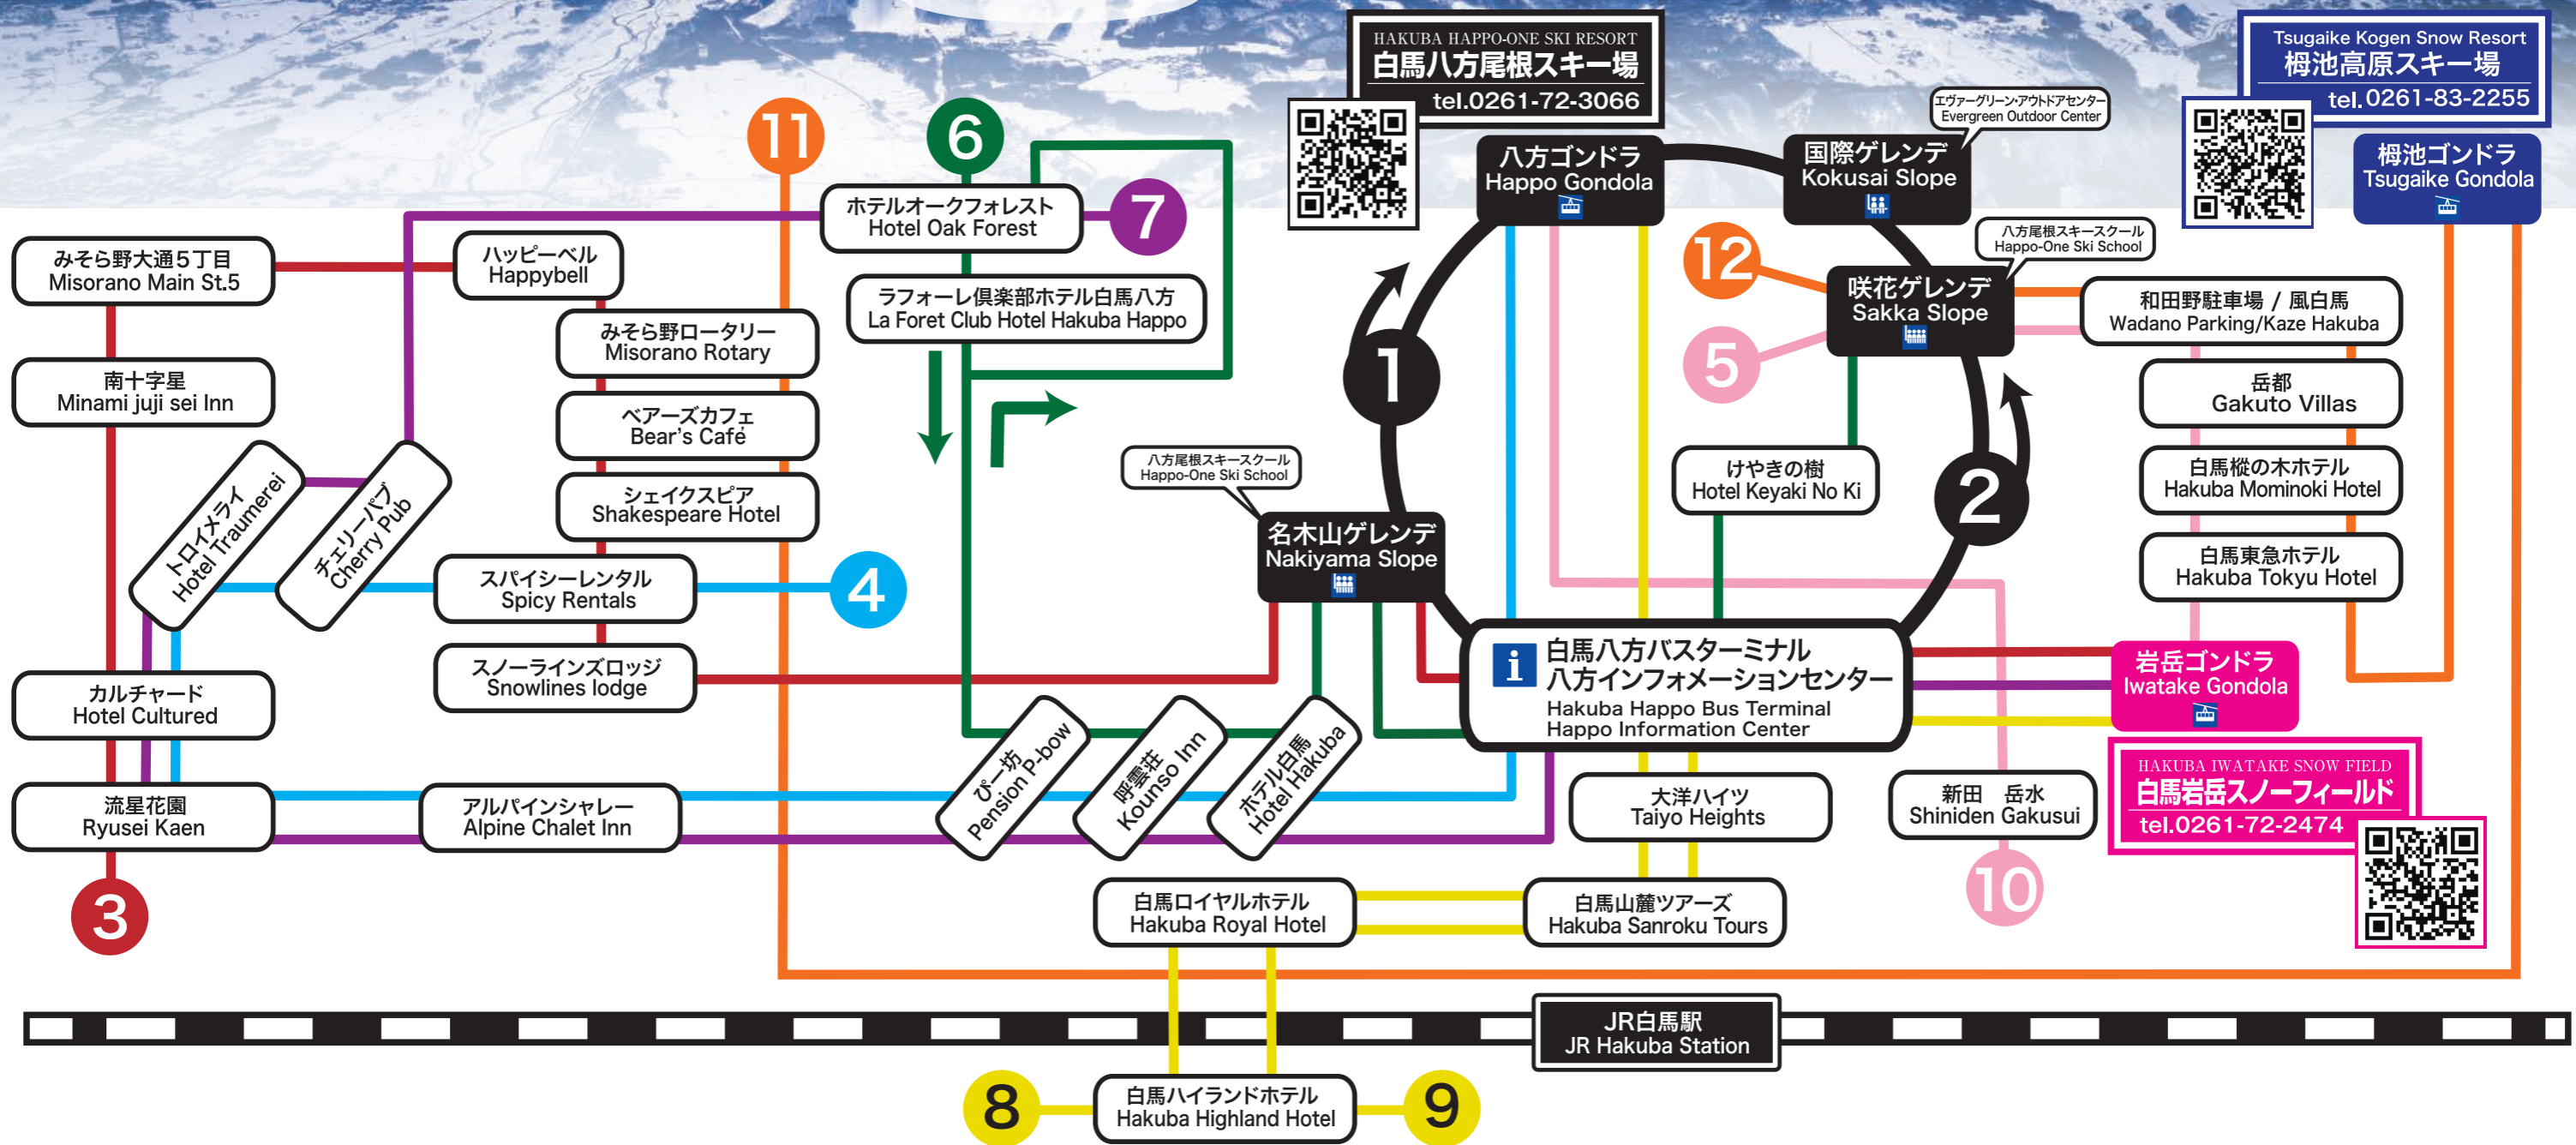

2016-17 Winter Season
 白馬八方尾根・白馬岩岳・柵池高原スキー場シャトルバス時刻表
 HAKUBA HAPPO-ONE • HAKUBA IWATAKE • TSUGAIKE KOGEN SHUTTLE BUS TIME TABLE

①

出発 Dep	白馬八方バスターミナル Hakuba Happp Bus Terminal
行先 Arr	巡回 Loop

白馬八方バスターミナル
Hakuba Happp Bus Terminal

8:00~
17:00
30分間隔
Departs every
half hour.

マウント
Mount

八方第3駐車場
#3 Parking

※7:30
1月~3月
土日祝のみ
From JAN
until MAR.
operates
Sat & Sun
& National
Holidays
only.

名木山ゲレンデ
Nakiyama Slope

八方ゴンドラ
Happo Gondola

国際ゲレンデ
Kokusai Slope

出発 Dep	白馬八方バスターミナル Hakuba Happp Bus Terminal
行先 Arr	巡回 Loop

白馬八方バスターミナル
Hakuba Happp Bus Terminal

8:00~
17:00
30分間隔
Departs every
half hour.

マウント
Mount

咲花ゲレンデ
Sakka Slope

和田野駐車場/風 白馬
Wadano Parking/
Kaze Hakuba

南十字星
Minami juji sei Inn

10:20

12:00

みそら野大通 5 丁目
Misorano Main St.5

ハッピーベル
Happybell

みそら野ロータリー
Misorano Rotary

ベアーズカフェ
Bear's Cafe'

シェイクスピア
Shakespeare Hotel