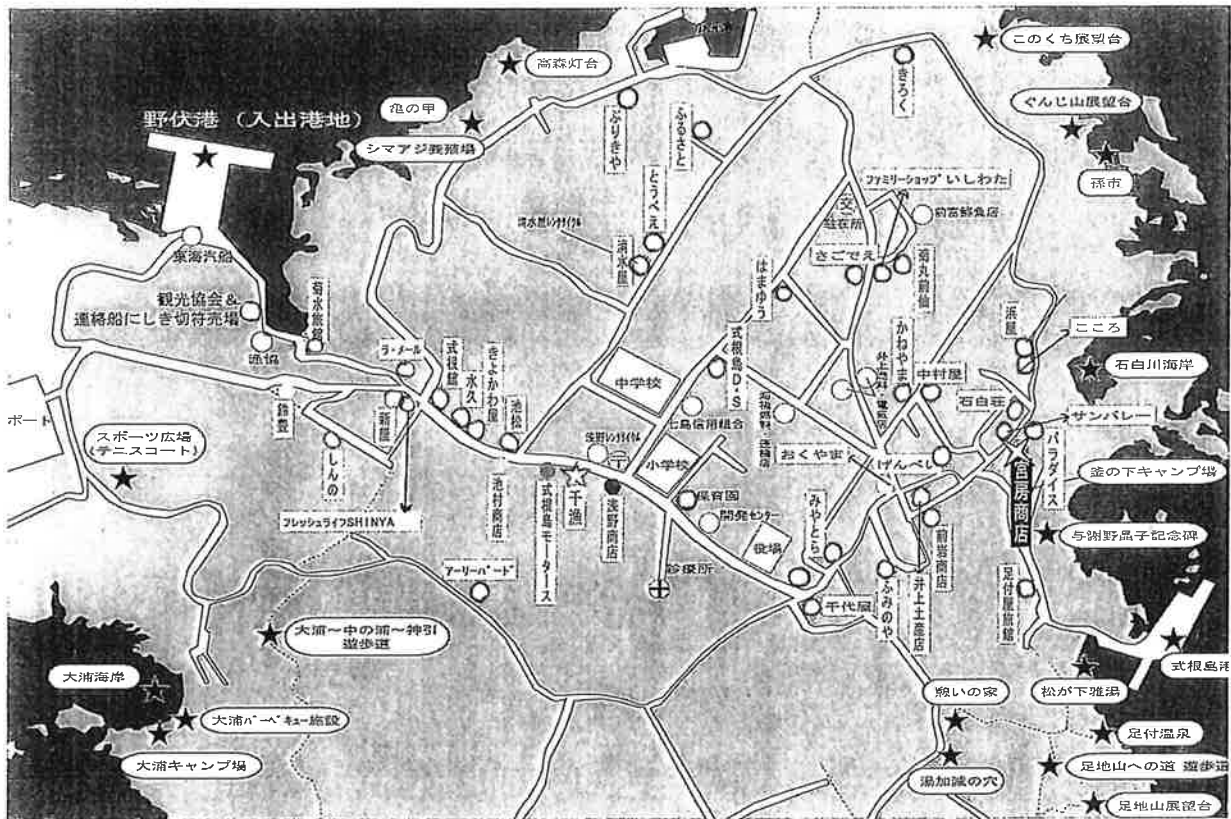

式根島 釣りのんびり 碧い海を満喫 ご案内書

このたびはおすすめオプションをご利用くださいまして、誠にありがとうございます。このご旅行のスケジュール等につきましてご案内申し上げます。どうぞ楽しい式根島での休日をお過ごしください。

■ ご利用いただく業者 店舗名： 宮房商店 電話 04992-7-0023

*場所は、野伏港より徒歩18分です。

- レンタル釣り道具の受領は、上記の業者へ、実施当日 お越しください。その際、クーポン券を店の者にお渡しください。
- お店にて、店の者より釣り方や注意事項について簡単にご説明申し上げます。ご質問等ございましたら、どうぞご遠慮なく、店の者にお尋ねください。
- お貸しする釣り道具は 釣り竿（リール無）、仕掛け（疑似餌、アミコマセ付）、バケツ です。アミコマセの追加は、別途料金をいただきます。 約300円（約2時間分、現地現金精算）
- 竿などが破損・紛失した場合は、実費にて弁償していただきます。竿は3,000円ほどです。
- 釣った魚はお持ち帰り頂けます。入れ物をご持参下さい。発泡スチロール箱は700円位から販売しています。
- ご利用は最長5時間です。お貸しした道具はお約束の時間まで（遅くとも17時まで）に業者店舗にお届け、お返しください。これを越えてのご利用は承れませんのでご承知お祈いします。お返しいただく時間は、釣り道具を受領の際に、必ず業者とご確認ください。
- 船舶の入港・接岸時は危険ですので、釣り場所をご移動下さいますようお願い申し上げます。
- 本プランには添乗員は同行いたしません。本書の内容にて、お客様ご自身にてお過ごしください。
- 本プラン料金にはレンタル利用料が含まれていますが、旅行傷害保険は含まれておりません。事故やお怪我のなきよう、充分にご注意ください。
- 本プランの有効期間は、ご指定日のご指定時間のみです。
- ご利用当日、復路船便の定時前出港など不可抗力により、ご利用に大幅な支障が生じた場合、ご旅行実施後に当社規定による料金の一部の払戻しをさせて頂く場合がございます。詳細につきましては、上記の東海汽船にお問い合わせください。
- お客様のご都合によりこの島旅オプションを取消される場合は、弊社運送約款に基づき、所定の取消料を頂戴しますのでご承知お祈いします。
- その他、この島旅オプションプランにつきましてご不明の点がございましたら、上記の東海汽船までお問い合わせください。