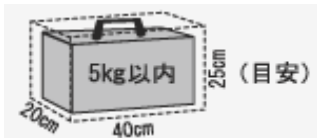

## 持込みお手荷物のルール

お手荷物は、**お1人様 5kg以内を無料**とさせていただきます。規定を超える重量形状のお手荷物につきましては、**別途超過料金を頂きます**。  
 また、場合によってはお引き受け出来ないこともありますので、事前に確認して下さい。  
 サーフボード(ケース入)・釣竿(ケース入)・釣竿(ケース入)・釣りボックス・輸行袋入自転車などの大型のお荷物ご予約時にお申し出頂き、お引き受けを確約出来る物のみとさせていただきます。